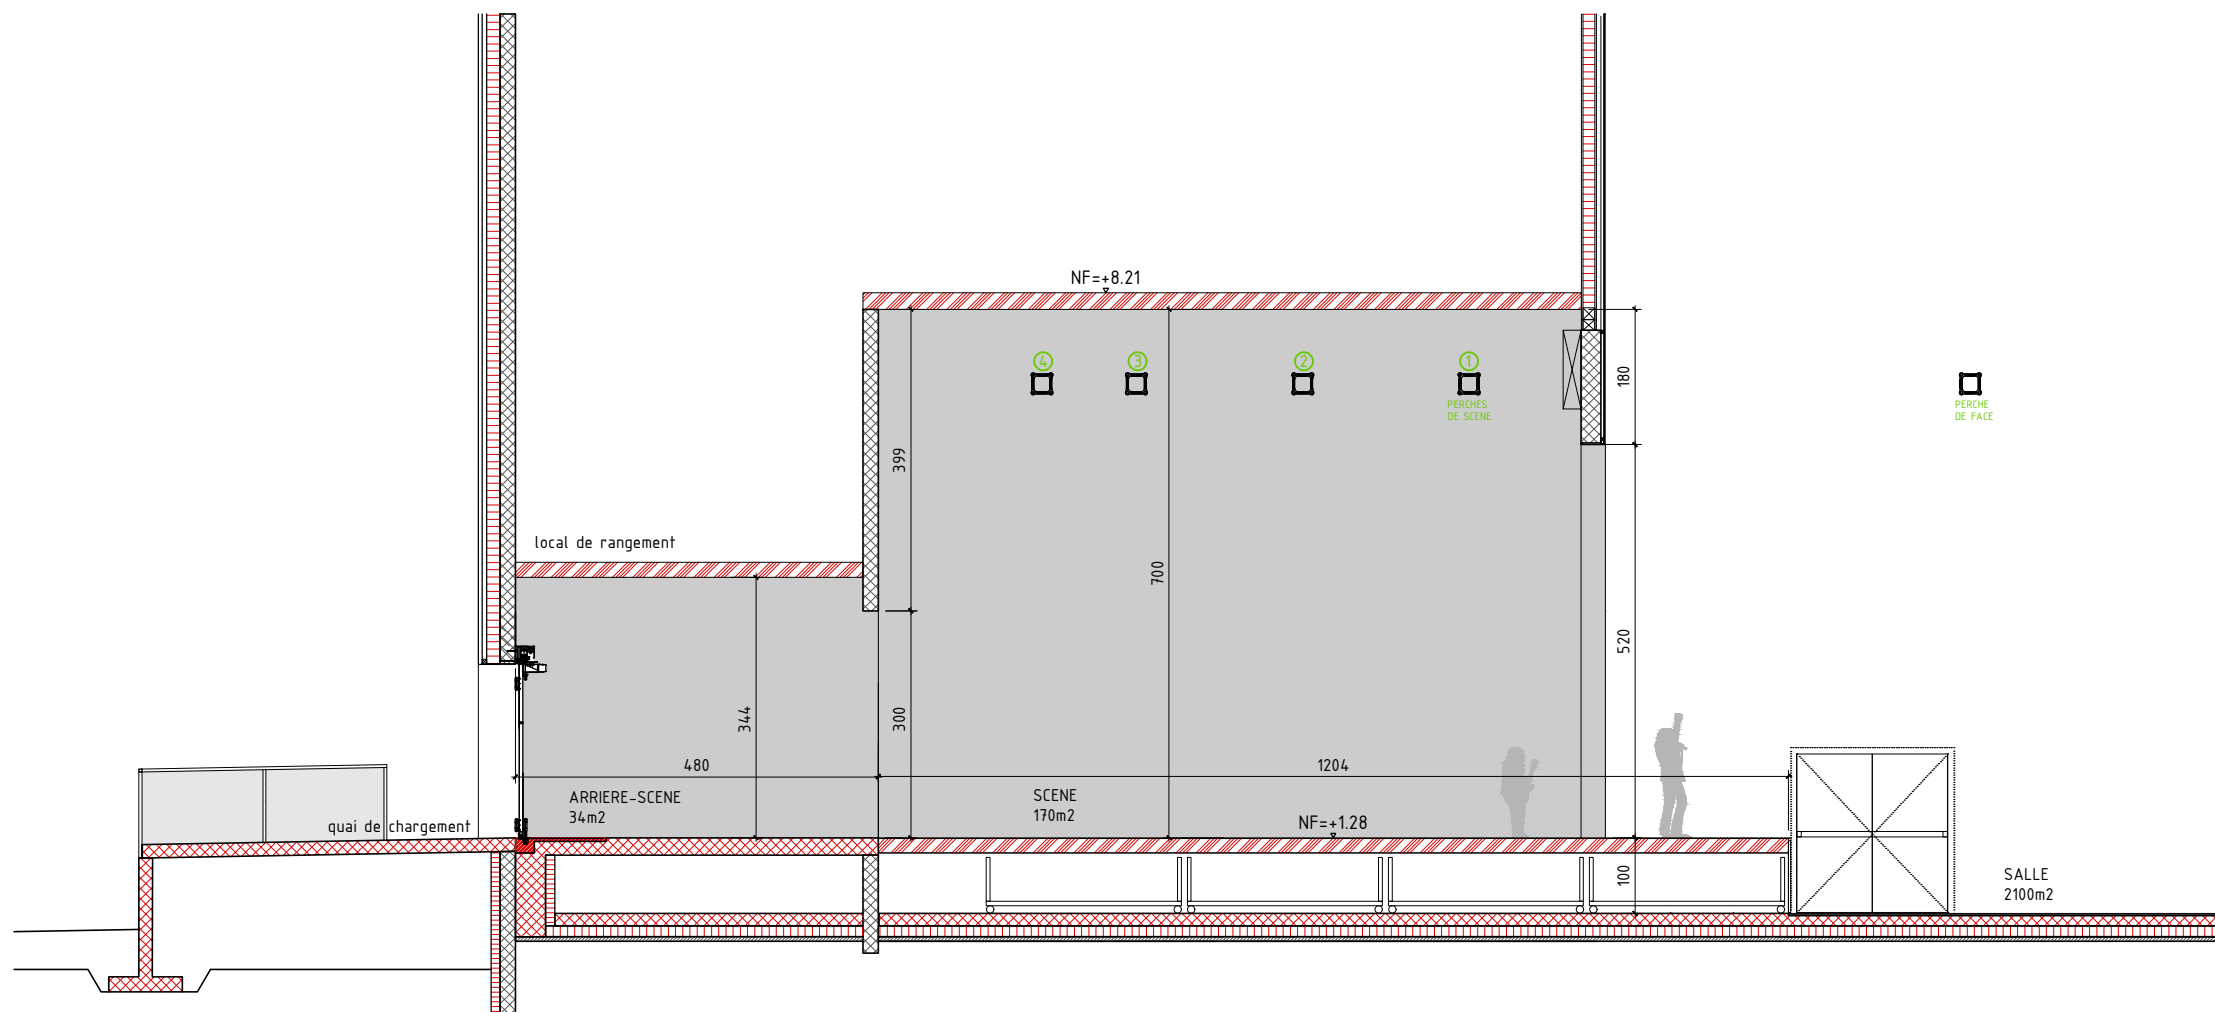

échelle : 1/100  
format : 420/297  
dessin : SP  
date du dessin : 08.11.2018  
modifications :

plan scène

001\_100

cheseauxrey architectes hes fas sia reg. a

EXECUTION

pradelaman 14  
 1971 grimisuat  
 t 027 398 35 03  
 f 027 398 35 04  
 info@cheseauxrey.ch  
 www.cheseauxrey.ch

Rénovation et agrandissement de la salle polyvalente de  
 Châteauneuf-Contthey

échelle : 1/100  
 format : 420/297  
 dessin : SP  
 date du dessin : 08.11.2018  
 modifications :

coupe scène

010\_100